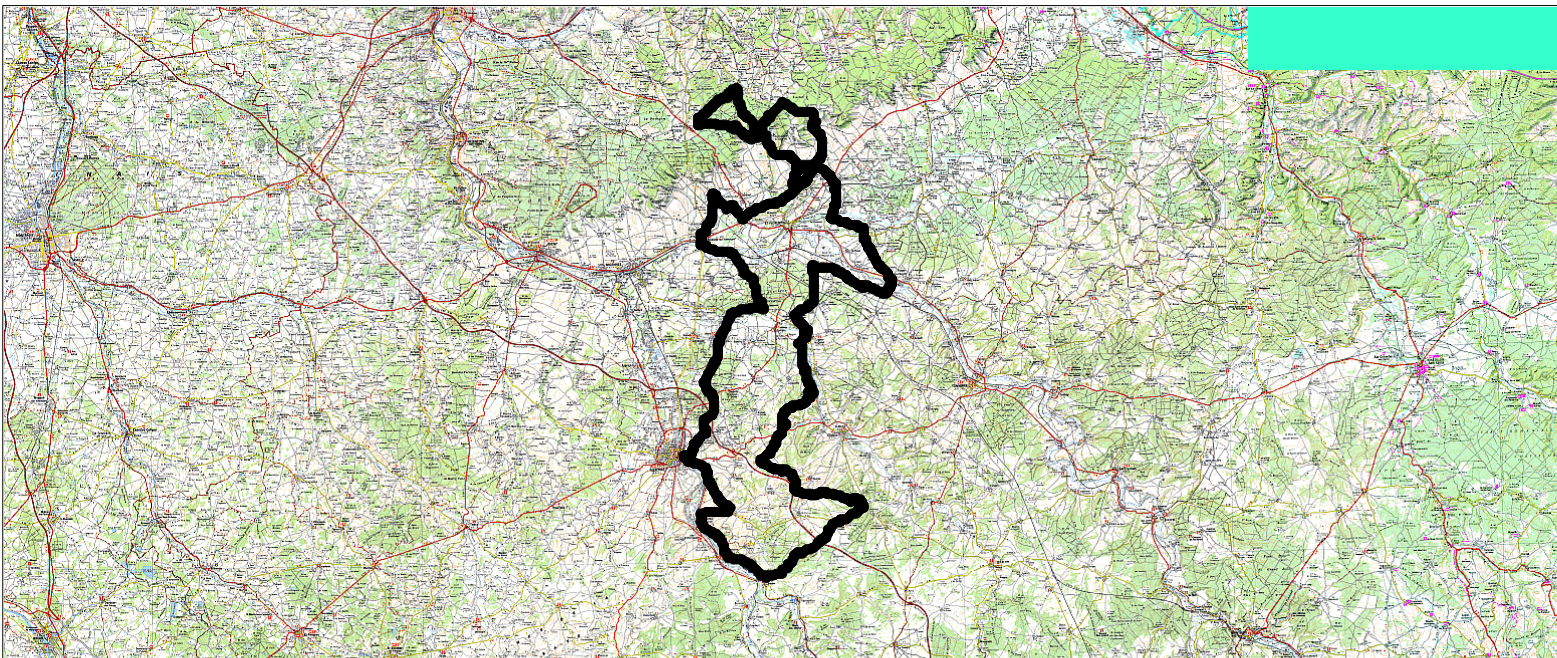

## Tracé : La Franck Pineau 2012 - 200 km

Copyright IGN

**Distance totale** : 198.485 km

**Durée estimée** : 09:51:51

**Montée** : 2441 m

**Moyenne estimée** : 20.1 km/h

**Descente** : 2441 m

**Y Minimum** : 90 m

**Y Moyen** : 165 m

**Y Maximum** : 326 m