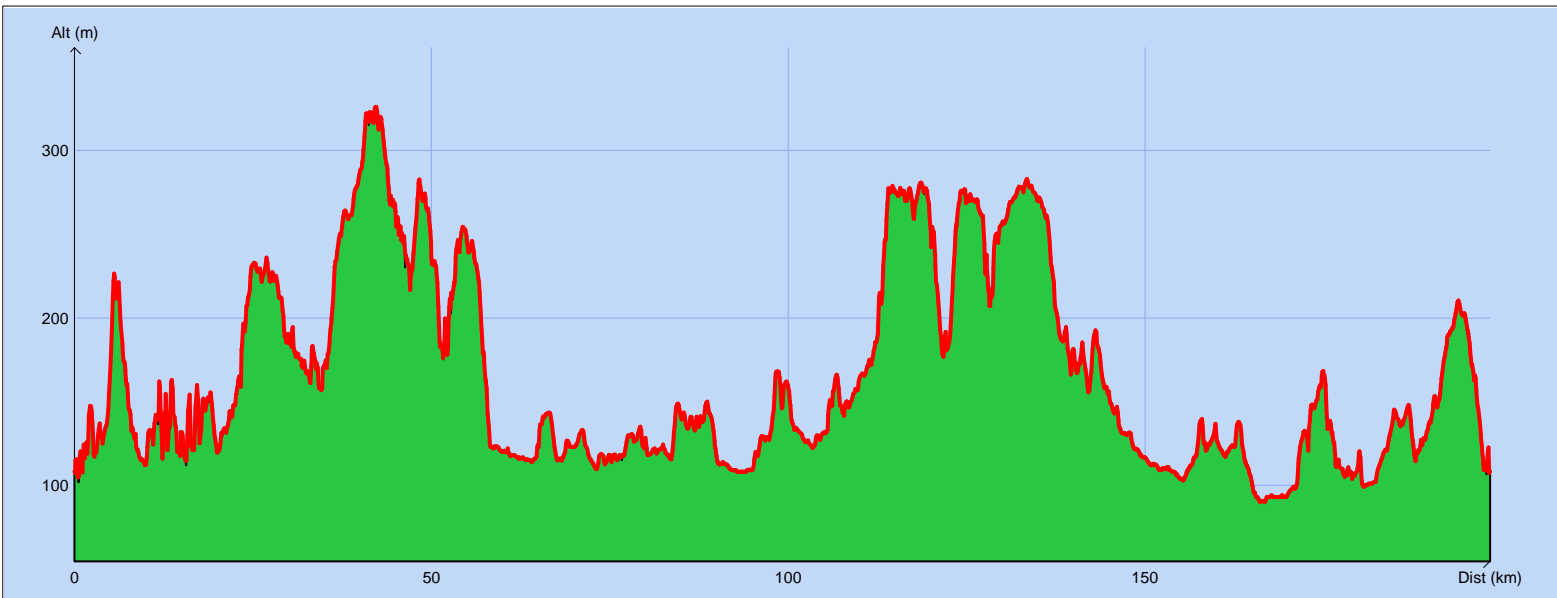

## Tracé : La Franck Pineau 2012 - 200 km

Copyright IGN

**Distance totale** : 198.485 km

**Durée estimée** : 09:51:51

**Montée** : 2441 m

**Moyenne estimée** : 20.1 km/h

**Descente** : 2441 m

**Y Minimum** : 90 m

**Y Moyen** : 165 m

**Y Maximum** : 326 m