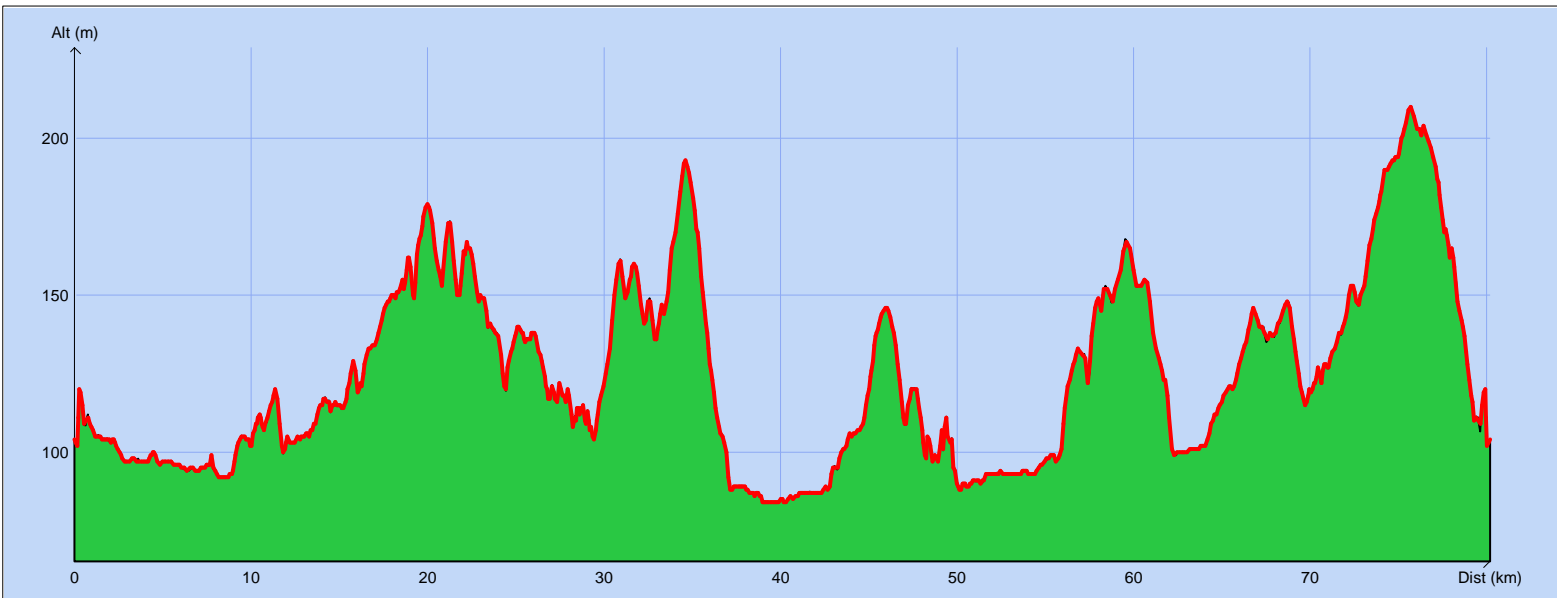

Tracé : La Franck Pineau 2012 - 80 km

Copyright IGN

Distance totale : 80.221 km

Durée estimée : 03:26:01

Montée : 819 m

Moyenne estimée : 23.4 km/h

Descente : 819 m

Y Minimum : 84 m

Y Moyen : 125 m

Y Maximum : 210 m