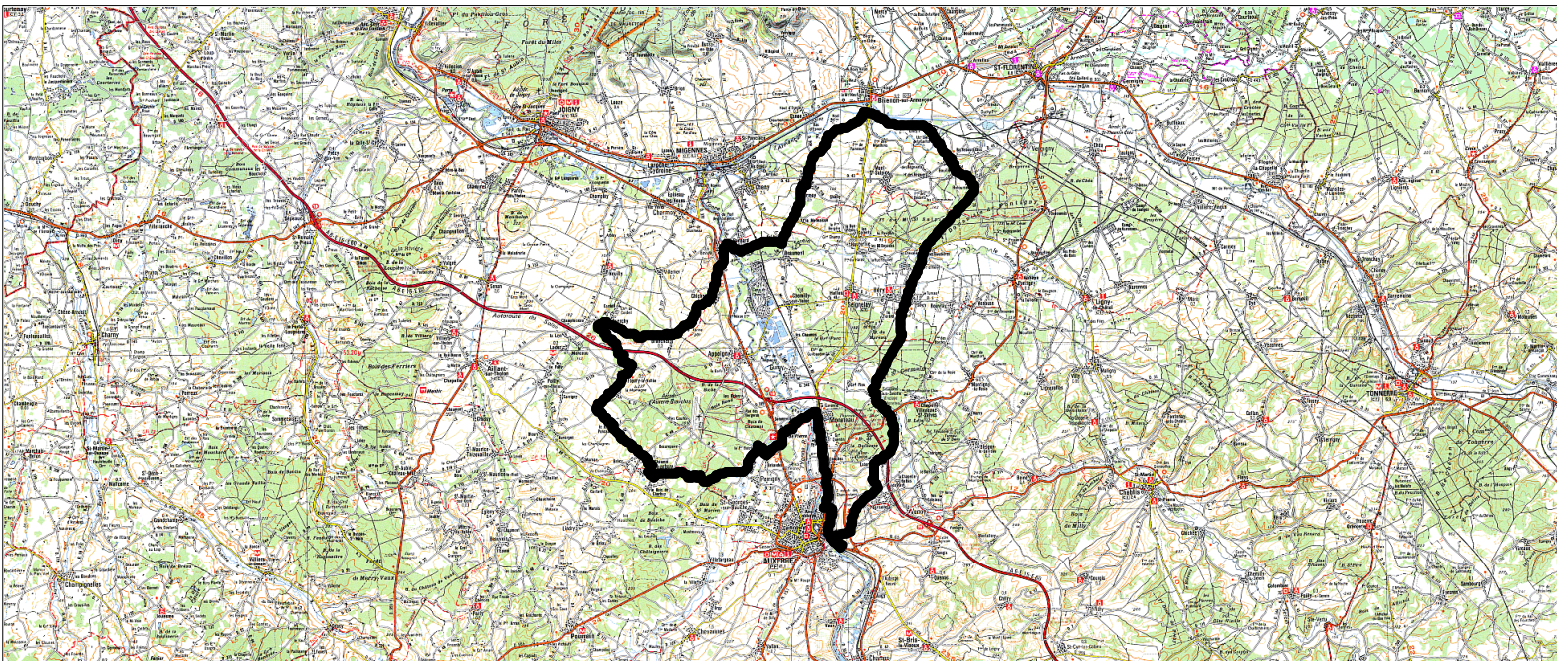

Tracé : La Franck Pineau 2012 - 80 km

Copyright IGN

Distance totale : 80.221 km

Durée estimée : 03:26:01

Montée : 819 m

Moyenne estimée : 23.4 km/h

Descente : 819 m

Y Minimum : 84 m

Y Moyen : 125 m

Y Maximum : 210 m